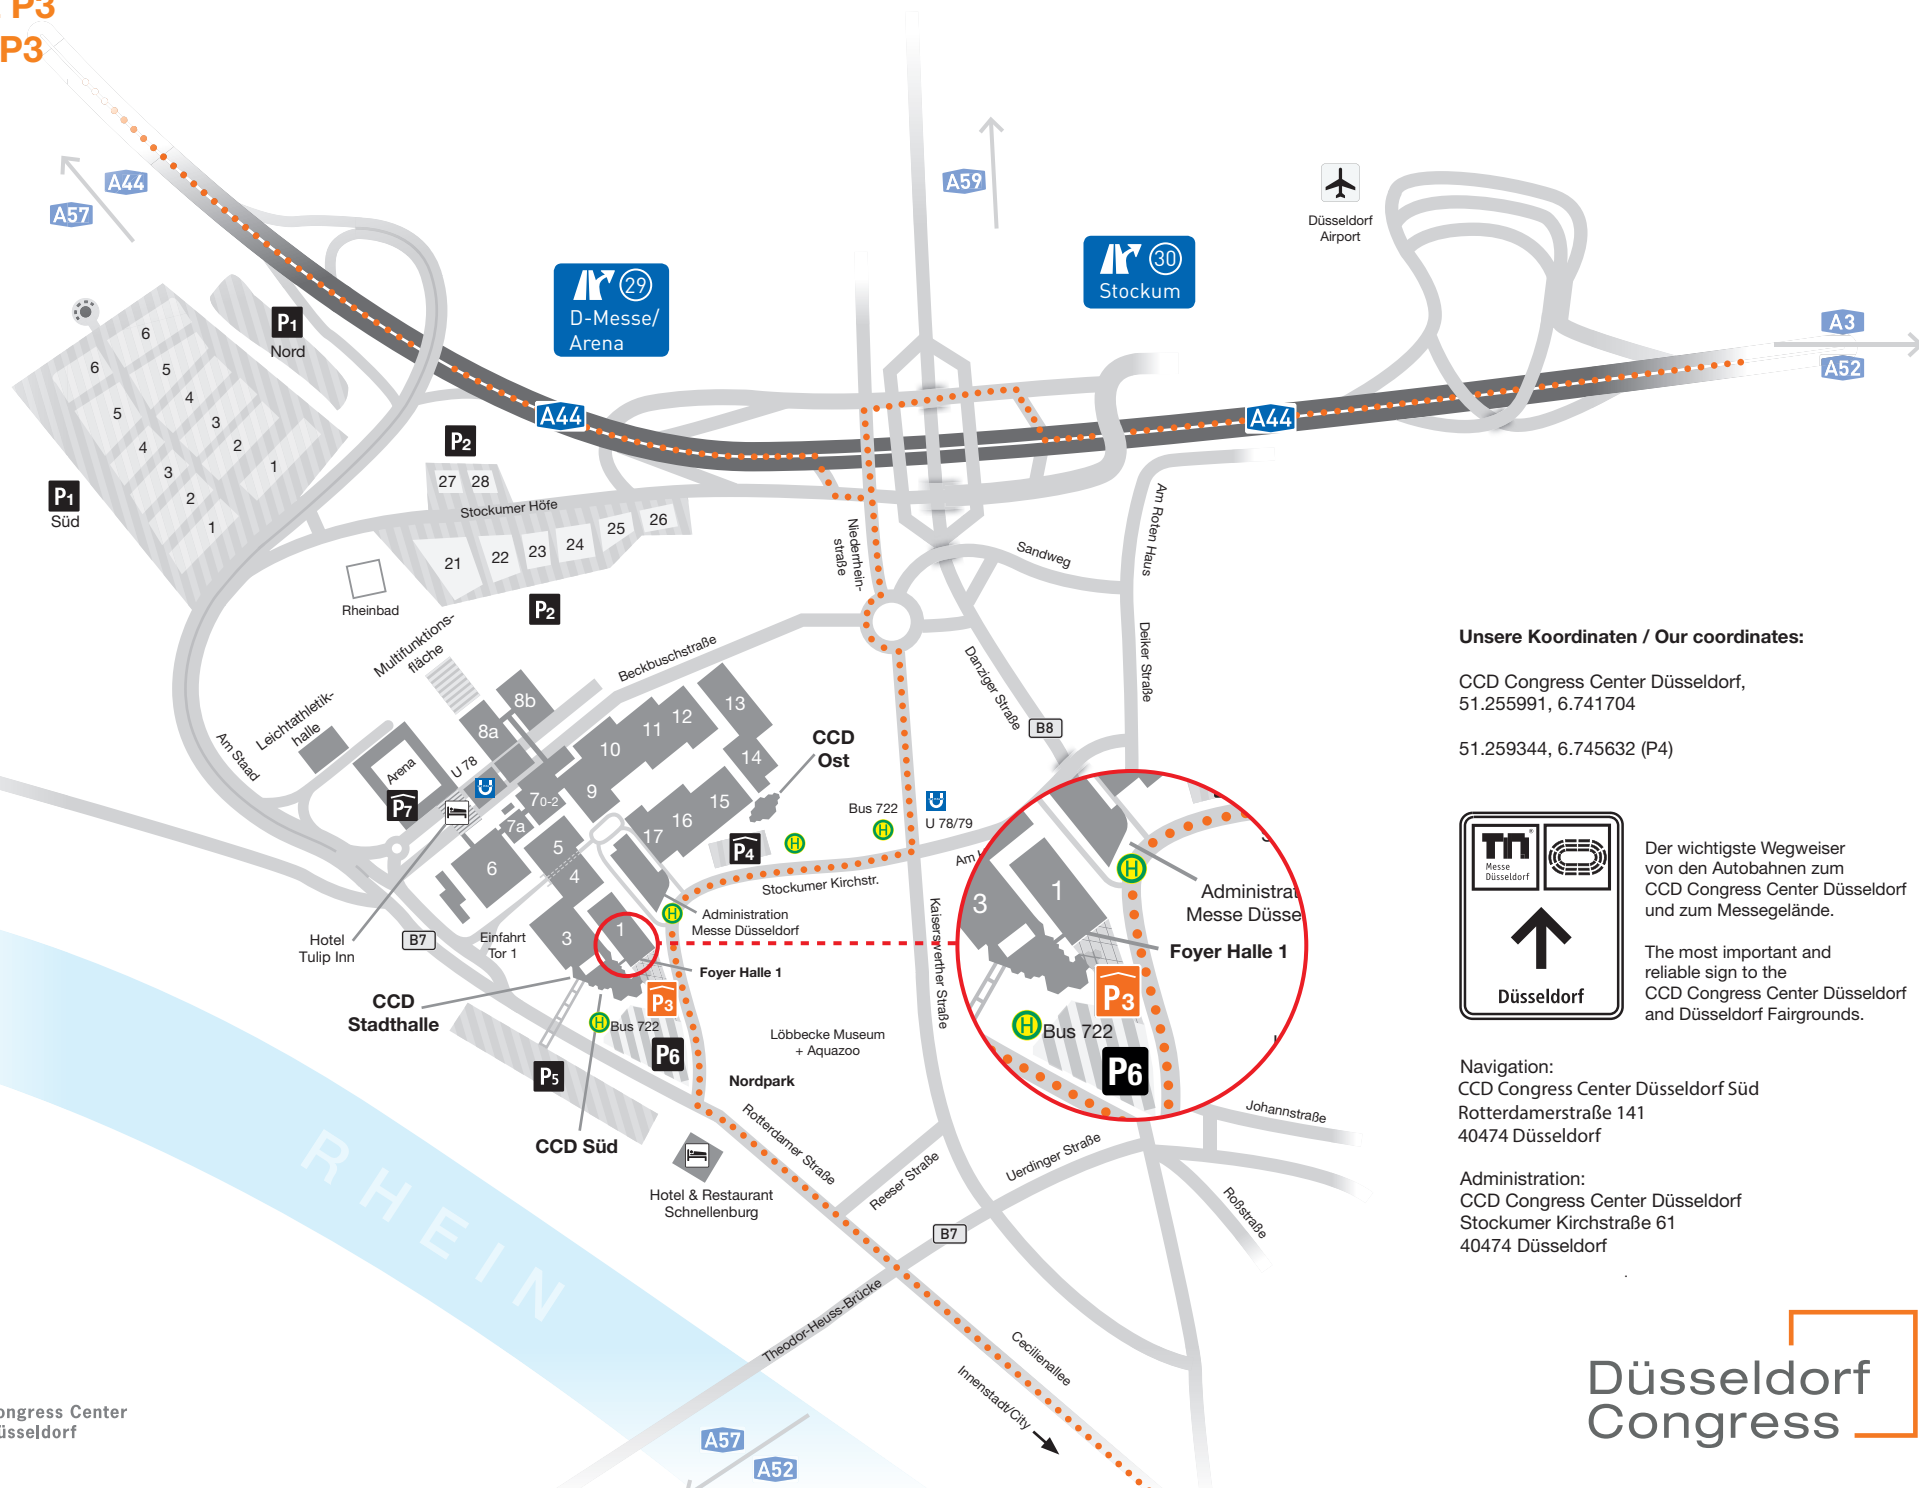

**Parkplatz P3
Car Park P3**

Unsere Koordinaten / Our coordinates:

CCD Congress Center Düsseldorf,
51.255991, 6.741704

51.259344, 6.745632 (P4)

Der wichtigste Wegweiser von den Autobahnen zum CCD Congress Center Düsseldorf und zum Messegelände.

The most important and reliable sign to the CCD Congress Center Düsseldorf and Düsseldorf Fairgrounds.

Navigation:
CCD Congress Center Düsseldorf Süd
Rotterdamstraße 141
40474 Düsseldorf

Administration:
CCD Congress Center Düsseldorf
Stockumer Kirchstraße 61
40474 Düsseldorf